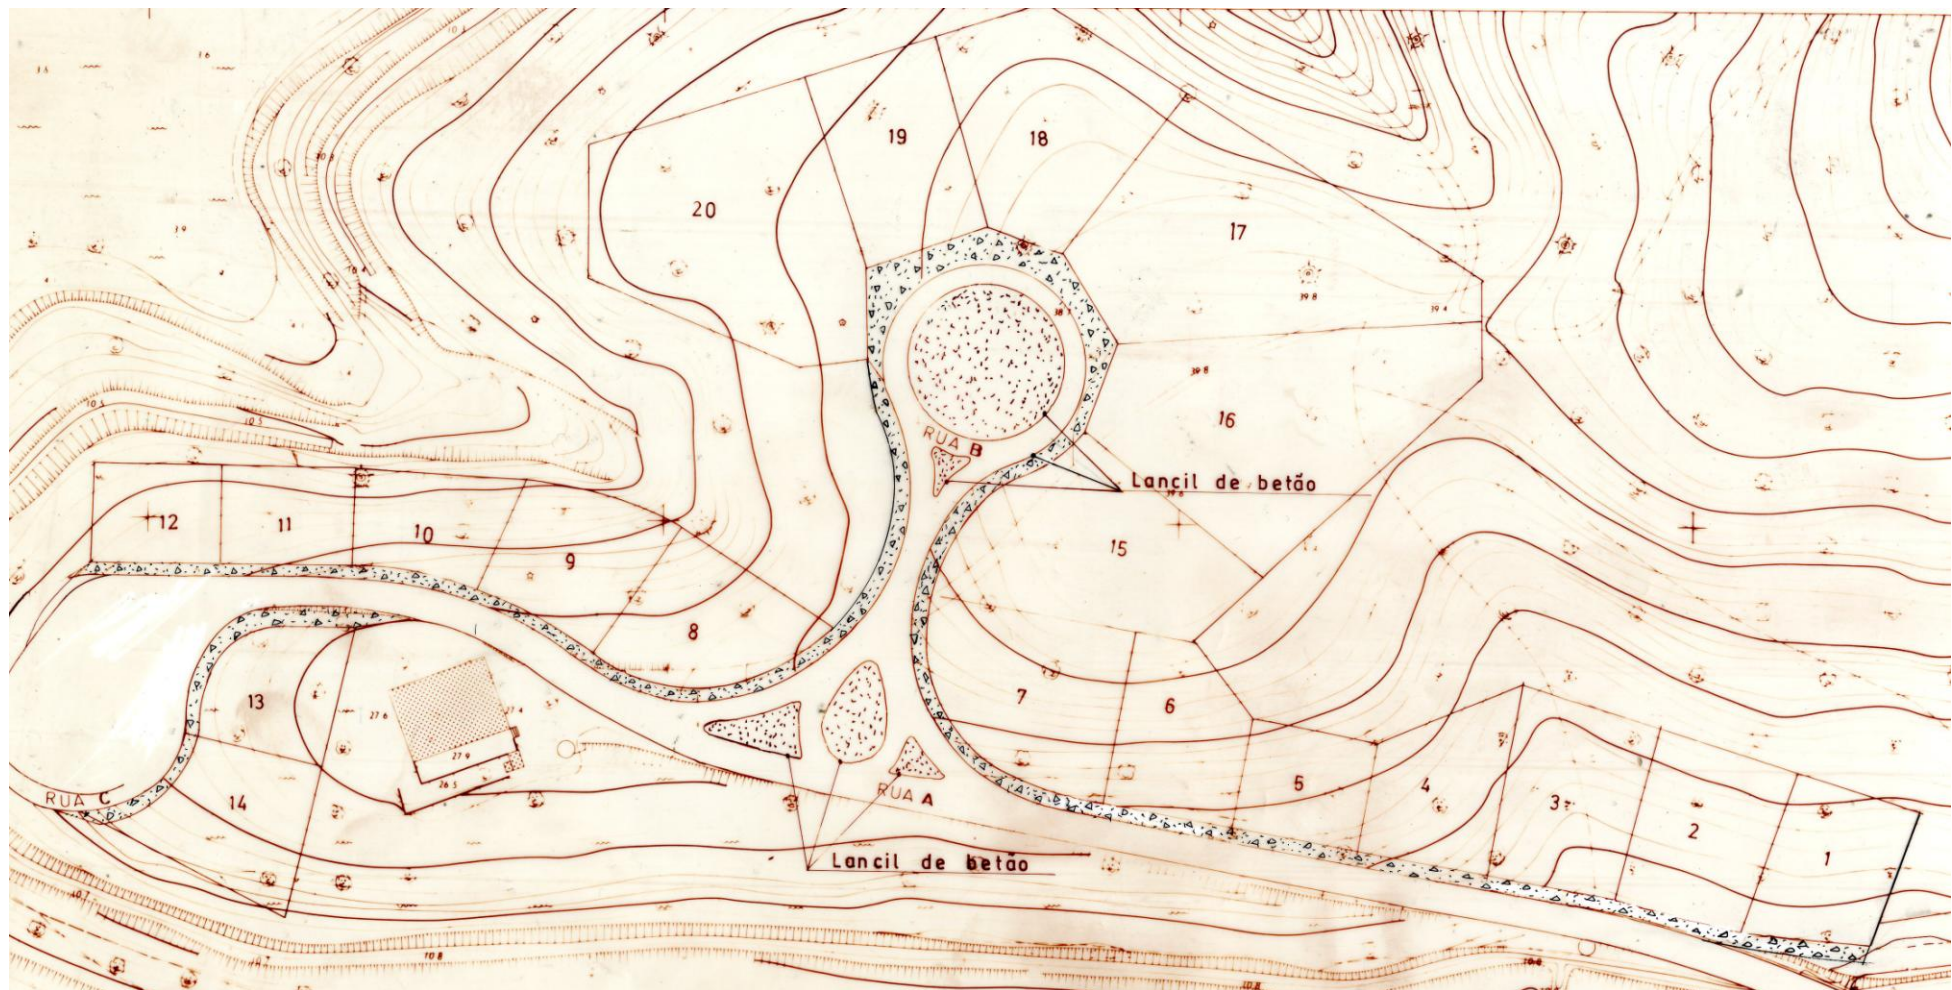

PARQUES DE FIXAÇÃO DE EMPRESAS DO CONCELHO DE ODEMIRA

PFE DE ODEMIRA (QUINTA DO GATO) (21.372,5 m2)

EMPRESA	ACTIVIDADE	LOCALIZAÇÃO	CONTACTO
AUTO PALMA E PALMA	OFICINA DE REPARAÇÃO AUTOMÓVEL "MULTIMARCAS"	LOTE 1	283 327 674 / 966 893 075
TECNODEMIRA, LDA	CONSTRUÇÃO E OBRAS PÚBLICAS	LOTE 2	283 327 270
MÁRMORES ROMÃO E FILHA, LDA	OFICINA DE MÁRMORES, CANTARIAS E GRANITOS	LOTE 3	Tel. 283 327 350 Fax 283 327 355
AUTO SERÁPIO	OFICINA DE BATE-CHAPAS E PINTURA	LOTE 5	283 322 164
LUCIANO DOS SANTOS DINIS	SERRALHARIA CIVIL	LOTE 6 e 7	283 322 565 / 919 841 298
JOSÉ FRANCISCO DE JESUS	MECÂNICA GERAL, MONTAGEM DE ESCAPES E DIAGNÓSTICO DE AVARIAS	LOTE 8	Tel / Fax 283 327 636
FRANCISCO DOS REIS NUNES UNIPessoal LDA	CONSTRUÇÃO CIVIL (Armazém / Estaleiro)	LOTE 10	283 322 838
DANIEL JOSÉ DA SILVA	COMÉRCIO E DISTRIBUIÇÃO DE PRODUTOS LÁCTEOS	LOTE 13	283 322 300
AUTO ELÉCTRICA DO MIRA	ELECTRICISTA - AUTO	LOTE 14	283 322 853 / 914 283 211
SOARES & FILHOS, LDA	DEPÓSITO DE GÁS	LOTE 16	283 322 327
VALDEMAR PACHECO SILVESTRE	CARPINTARIA E SERRALHARIA - ALUMÍNIOS, PVC, COZINHAS	LOTE 18	283 322 877 / 917 533 877
CONSTRUTORA ODEMIRENSE UNIPessoal, LDA	CONSTRUÇÃO CIVIL	LOTE 19	Tel 283 327 043 / Fax 283 327 093 967 064 358

(planta de localização)