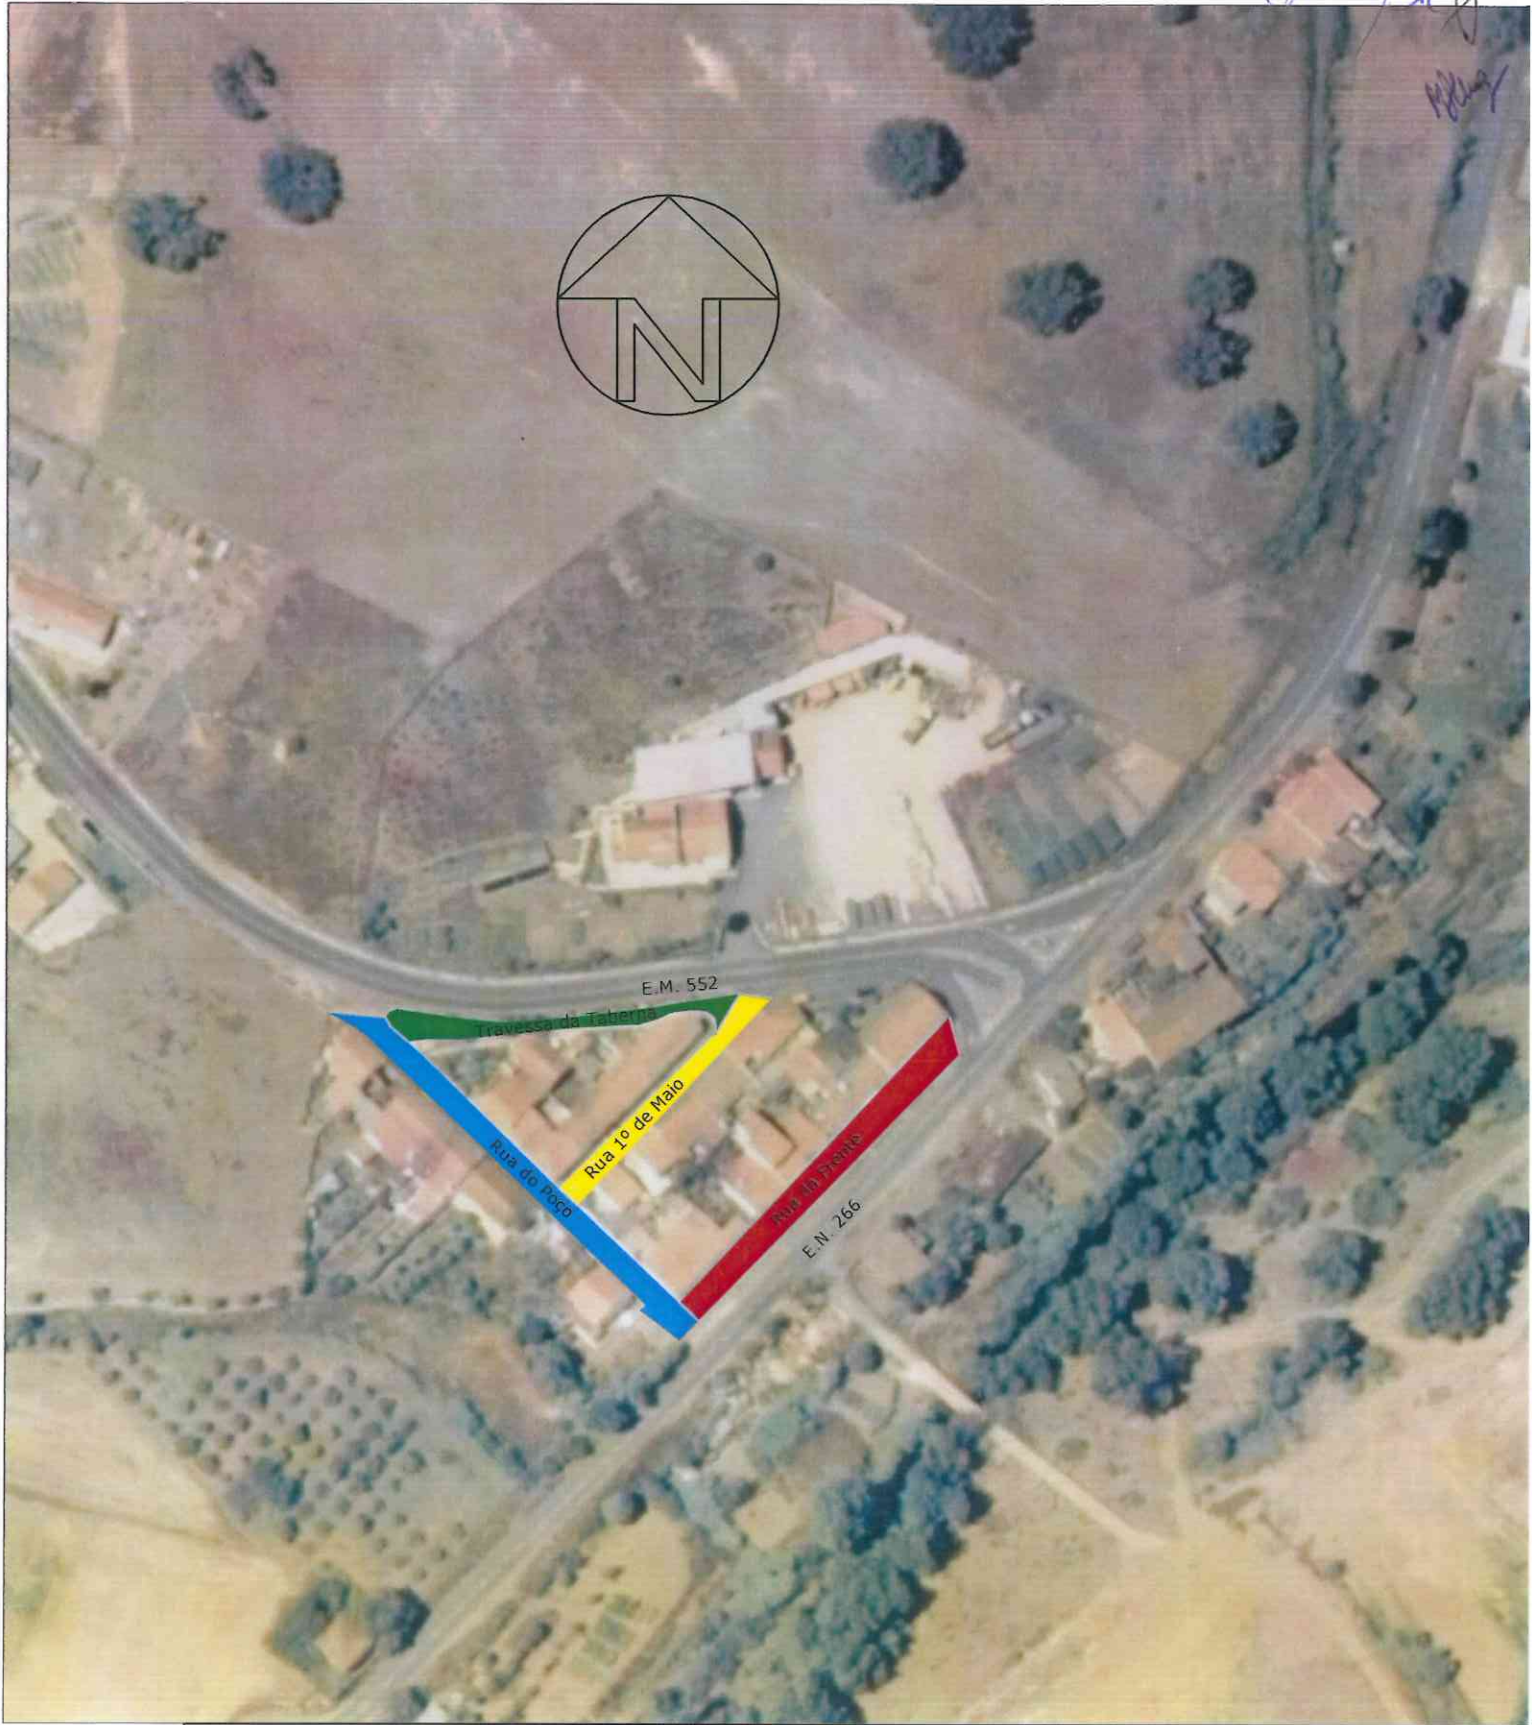

Handwritten signature and initials in the top right corner.

	DIVISÃO DE REDE VIÁRIA E ESPAÇO PÚBLICO			
	TOPTNÍMIA DO VIRADOURO - Sabóia			
Planta				
verif.	tec. Isabel Trigo	data Agosto 2014	escala 1:3000	nº desenho 1