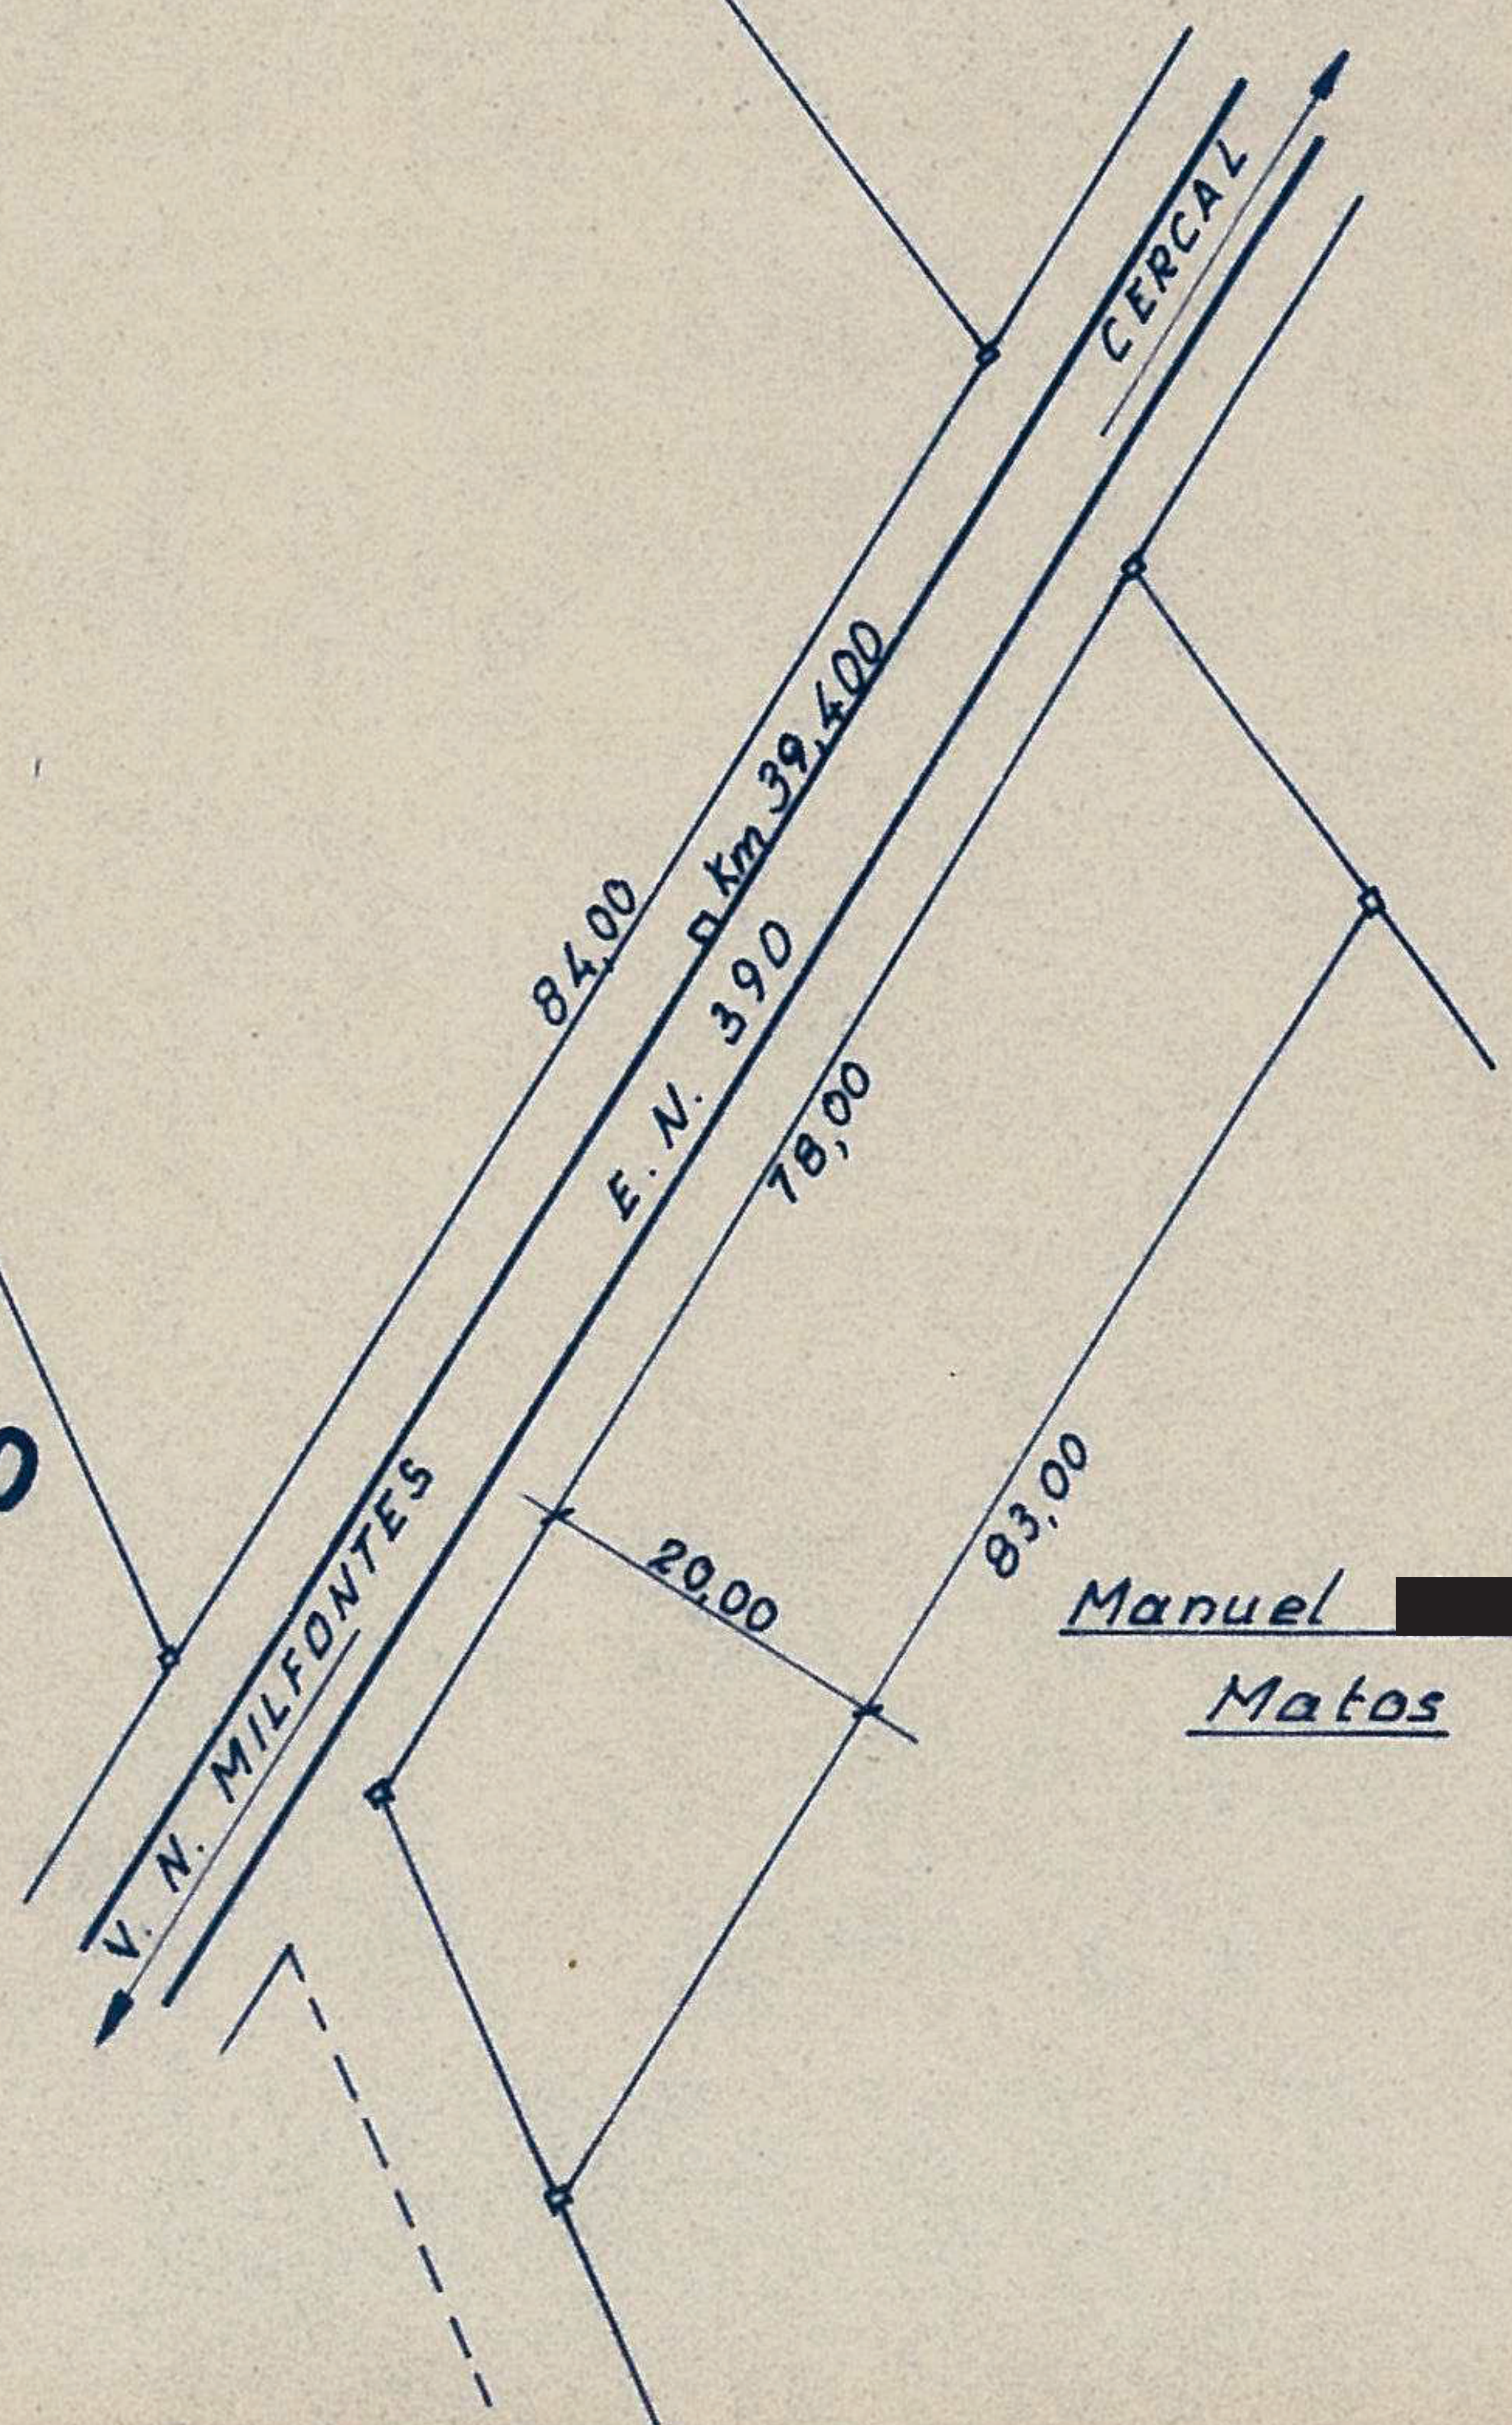

Remota

MANUEL [REDACTED] SOUSA
Área total 12.100 m²

Júlio Cabecinha

Manuel [REDACTED] Matos

PLANTA DE LOCALIZAÇÃO

ESCALA 1:1000